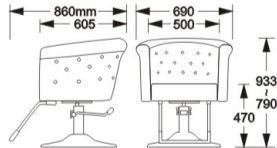

SH-303  
 洗髮椅 Shampoo Unit

SH-202  
 美髮椅 Styling Chair

SH-202  
 美髮椅 Styling Chair

EGB 電動升降底座  
 初高340mm-行程215mm  
 original 340mm, stroke 215mm

9號腳踏 No.9 Footrest

11號腳踏 No.11 Footrest  
 (選配)

SH-202A  
美髮椅 Styling Chair

SH-201  
美髮椅 Styling Chair

SH-103  
美髮椅 Styling Chair

SH-102  
美髮椅 Styling Chair

SH-907  
美髮椅 Styling Chair

SH-106  
美髮椅 Styling Chair

SH-888  
美髮椅 Styling Chair

RC 油壓升降底座  
初高340mm-行程153mm  
original 340mm, stroke 153mm

GC 油壓升降底座  
初高340mm-行程153mm  
original 340mm, stroke 153mm

NC 油壓升降底座  
初高340mm-行程153mm  
original 340mm, stroke 153mm

TC 油壓升降底座  
初高340mm-行程153mm  
original 340mm, stroke 153mm

RL 油壓升降底座 (選配)  
初高340mm-行程153mm  
original 340mm, stroke 153mm