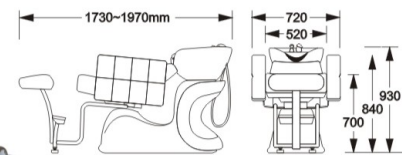

SH-303  
 洗髮椅 Shampoo Unit

SH-202  
 美髮椅 Styling Chair

SH-202  
 美髮椅 Styling Chair

EGB 電動升降底座  
 初高340mm-行程215mm  
 original 340mm, stroke 215mm

9號腳踏 No.9 Footrest

11號腳踏 No.11 Footrest  
 (選配)

SH-202A  
美髮椅 Styling Chair

SH-201  
美髮椅 Styling Chair

SH-103  
美髮椅 Styling Chair

SH-102  
美髮椅 Styling Chair

SH-907  
美髮椅 Styling Chair

SH-106  
美髮椅 Styling Chair

SH-888  
美髮椅 Styling Chair

RC 油壓升降底座  
初高340mm-行程153mm  
original 340mm, stroke 153mm

TL 油壓升降底座 (選配)  
初高340mm-行程153mm  
original 340mm, stroke 153mm

NL 油壓升降底座 (選配)  
初高340mm-行程153mm  
original 340mm, stroke 153mm

GL 油壓升降底座 (選配)  
初高340mm-行程153mm  
original 340mm, stroke 153mm

●10號腳踏另配有支架

10號腳踏 No.10 Footrest

12號腳踏 No.12 Footrest

- 排水·給水管位置
- 安裝範圍須在直徑15公分圓內
- 後沖請自行預留空間

SH-303  
洗髮椅 Shampoo Unit

SH-303A  
洗髮椅 Shampoo Unit