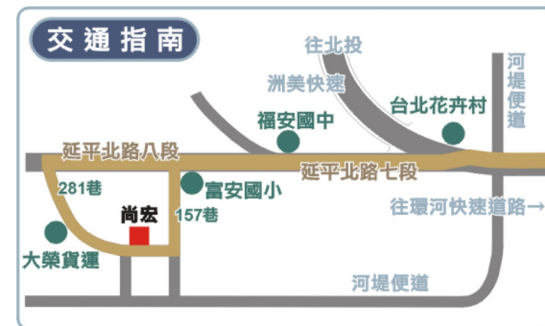

### 台中展示部:

404 台中市西屯路一段354號 (與健行路交叉路口) 電話: (04) 22035659

### 高雄展示部:

806 高雄市前鎮區鄭和路56號 (與民權二路交叉路口) 電話: (07) 3316967 3310599

版權所有·翻印必究

印刷目錄之色澤與實物有些差異，以實物為準

### ●歡迎親臨本公司鑑賞、指教

●請由台北環河快速道路→接延平北路六段，左轉延平北路七段、八段(約2公里)過富安國小後左轉→第一條巷道右轉約100公尺