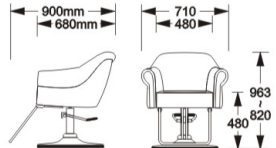

SH-303  
 洗髮椅 Shampoo Unit

SH-202  
 美髮椅 Styling Chair

SH-202  
 美髮椅 Styling Chair

EGB 電動升降底座  
 初高340mm-行程215mm  
 original 340mm, stroke 215mm

9號腳踏 No.9 Footrest

11號腳踏 No.11 Footrest  
 (選配)

SH-202A  
美髮椅 Styling Chair

SH-201  
美髮椅 Styling Chair

SH-103  
美髮椅 Styling Chair

SH-102  
美髮椅 Styling Chair

SH-907  
美髮椅 Styling Chair

SH-106  
美髮椅 Styling Chair

SH-888  
美髮椅 Styling Chair

RC 油壓升降底座  
初高340mm-行程153mm  
original 340mm, stroke 153mm

GC 油壓升降底座  
初高340mm-行程153mm  
original 340mm, stroke 153mm

NC 油壓升降底座  
初高340mm-行程153mm  
original 340mm, stroke 153mm

TC 油壓升降底座  
初高340mm-行程153mm  
original 340mm, stroke 153mm

RL 油壓升降底座 (選配)  
初高340mm-行程153mm  
original 340mm, stroke 153mm