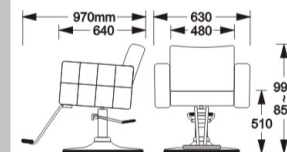

SH-303  
 洗髮椅 Shampoo Unit

SH-202  
 美髮椅 Styling Chair

SH-202  
 美髮椅 Styling Chair

EGB 電動升降底座  
 初高340mm-行程215mm  
 original 340mm, stroke 215mm

9號腳踏 No.9 Footrest

11號腳踏 No.11 Footrest  
 (選配)

SH-202A  
美髮椅 Styling Chair

SH-201  
美髮椅 Styling Chair

SH-103  
美髮椅 Styling Chair

SH-102  
美髮椅 Styling Chair

SH-907  
美髮椅 Styling Chair

SH-106  
美髮椅 Styling Chair

SH-888  
美髮椅 Styling Chair

RC 油壓升降底座  
初高340mm-行程153mm  
original 340mm, stroke 153mm