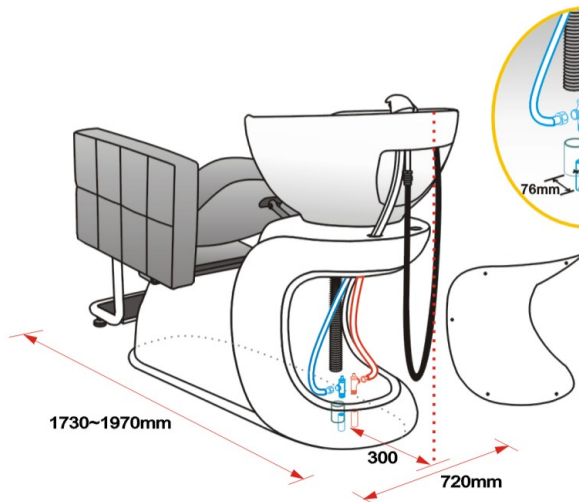

TL 油壓升降底座 (選配)  
初高340mm-行程153mm  
original 340mm, stroke 153mm

NL 油壓升降底座 (選配)  
初高340mm-行程153mm  
original 340mm, stroke 153mm

GL 油壓升降底座 (選配)  
初高340mm-行程153mm  
original 340mm, stroke 153mm

●10號腳踏另配有支架

10號腳踏 No.10 Footrest

12號腳踏 No.12 Footrest

- 排水·給水管位置
- 安裝範圍須在直徑15公分圓內
- 後沖請自行預留空間

SH-303  
洗髮椅 Shampoo Unit

SH-303A  
洗髮椅 Shampoo Unit