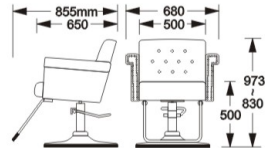

SH-303  
 洗髮椅 Shampoo Unit

SH-202  
 美髮椅 Styling Chair

SH-202  
 美髮椅 Styling Chair

EGB 電動升降底座  
 初高340mm-行程215mm  
 original 340mm, stroke 215mm

9號腳踏 No.9 Footrest

11號腳踏 No.11 Footrest  
 (選配)

SH-202A  
美髮椅 Styling Chair

SH-201  
美髮椅 Styling Chair

SH-103  
美髮椅 Styling Chair

SH-102  
美髮椅 Styling Chair

SH-907  
美髮椅 Styling Chair

SH-106  
美髮椅 Styling Chair

SH-888  
美髮椅 Styling Chair

RC 油壓升降底座  
初高340mm-行程153mm  
original 340mm, stroke 153mm

GC 油壓升降底座  
初高340mm-行程153mm  
original 340mm, stroke 153mm

NC 油壓升降底座  
初高340mm-行程153mm  
original 340mm, stroke 153mm

TC 油壓升降底座  
初高340mm-行程153mm  
original 340mm, stroke 153mm

RL 油壓升降底座 (選配)  
初高340mm-行程153mm  
original 340mm, stroke 153mm