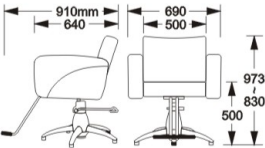

SH-303  
 洗髮椅 Shampoo Unit

SH-202  
 美髮椅 Styling Chair

SH-202  
 美髮椅 Styling Chair

EGB 電動升降底座  
 初高340mm-行程215mm  
 original 340mm, stroke 215mm

9號腳踏 No.9 Footrest

11號腳踏 No.11 Footrest  
 (選配)

SH-202A  
美髮椅 Styling Chair

SH-201  
美髮椅 Styling Chair

SH-103  
美髮椅 Styling Chair

SH-102  
美髮椅 Styling Chair

SH-907  
美髮椅 Styling Chair

SH-106  
美髮椅 Styling Chair

SH-888  
美髮椅 Styling Chair

RC 油壓升降底座  
初高340mm-行程153mm  
original 340mm, stroke 153mm