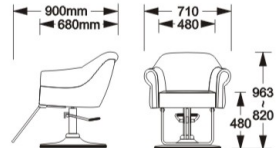

SH-303  
 洗髮椅 Shampoo Unit

SH-202  
 美髮椅 Styling Chair

SH-202  
 美髮椅 Styling Chair

EGB 電動升降底座  
 初高340mm-行程215mm  
 original 340mm, stroke 215mm

9號腳踏 No.9 Footrest

11號腳踏 No.11 Footrest  
 (選配)

SH-202A  
美髮椅 Styling Chair

SH-201  
美髮椅 Styling Chair

SH-103  
美髮椅 Styling Chair

SH-102  
美髮椅 Styling Chair

SH-907  
美髮椅 Styling Chair

SH-106  
美髮椅 Styling Chair

SH-888  
美髮椅 Styling Chair

RC 油壓升降底座  
初高340mm-行程153mm  
original 340mm, stroke 153mm

GC 油壓升降底座  
初高340mm-行程153mm  
original 340mm, stroke 153mm

NC 油壓升降底座  
初高340mm-行程153mm  
original 340mm, stroke 153mm

TC 油壓升降底座  
初高340mm-行程153mm  
original 340mm, stroke 153mm

RL 油壓升降底座 (選配)  
初高340mm-行程153mm  
original 340mm, stroke 153mm