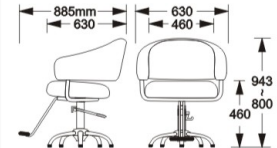

SH-303  
 洗髮椅 Shampoo Unit

SH-202  
 美髮椅 Styling Chair

SH-202  
 美髮椅 Styling Chair

EGB 電動升降底座  
 初高340mm-行程215mm  
 original 340mm, stroke 215mm

9號腳踏 No.9 Footrest

11號腳踏 No.11 Footrest  
 (選配)

SH-202A  
美髮椅 Styling Chair

SH-201  
美髮椅 Styling Chair

SH-103  
美髮椅 Styling Chair

SH-102  
美髮椅 Styling Chair

SH-907  
美髮椅 Styling Chair

SH-106  
美髮椅 Styling Chair

SH-888  
美髮椅 Styling Chair

RC 油壓升降底座  
初高340mm-行程153mm  
original 340mm, stroke 153mm

GC 油壓升降底座  
初高340mm-行程153mm  
original 340mm, stroke 153mm

NC 油壓升降底座  
初高340mm-行程153mm  
original 340mm, stroke 153mm

TC 油壓升降底座  
初高340mm-行程153mm  
original 340mm, stroke 153mm

RL 油壓升降底座 (選配)  
初高340mm-行程153mm  
original 340mm, stroke 153mm