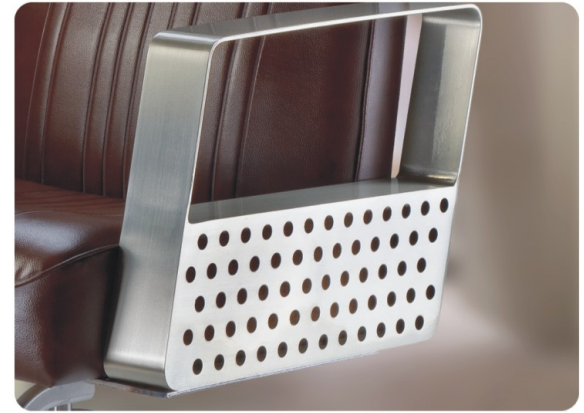

一貫的圓弧線條表現在3D空間上，搭配圓扣及古銅鉚釘賦予美髮椅飽滿的視覺美感，厚實的背緣提供舒適的烘髮頸靠。

SH-907  
美髮椅 Styling C

### 方椅——方正之尊

豪華的沙發椅質感，成就尊貴的沙龍空間，椅背活動式設計為烘髮、美容提供多樣服務（選配）

SH-103  
美髮椅 Styling Chair

簡約俐落的設計概念，沒有多餘的裝飾綴語，呈現專業極簡的美髮格調。

SH-888  
美髮椅 Styling Chair

金屬質感的造型扶手，混搭風格增添不同元素的和諧感。

SH-106  
美髮椅 Styling Chair

尚宏 PRO專業髮廊家具，營造怡然自得的SALON空間  
 此刻，輕鬆愜意的美髮經驗打破時間侷限，愉悅的記憶凍結在方圓之間  
 存留在無法抹滅的瞬間——就是永恆之髮

SH-303  
 洗髮椅 Shampoo Unit

SH-202  
 美髮椅 Styling Chair

SH-202  
 美髮椅 Styling Chair

EGB 電動升降底座  
 初高340mm-行程215mm  
 original 340mm, stroke 215mm

9號腳踏 No.9 Footrest

11號腳踏 No.11 Footrest  
 (選配)

SH-202A  
美髮椅 Styling Chair