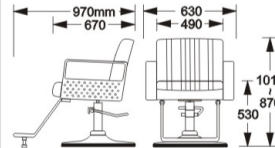

SH-303  
 洗髮椅 Shampoo Unit

SH-202  
 美髮椅 Styling Chair

SH-202  
 美髮椅 Styling Chair

EGB 電動升降底座  
 初高340mm-行程215mm  
 original 340mm, stroke 215mm

9號腳踏 No.9 Footrest

11號腳踏 No.11 Footrest  
 (選配)

SH-202A  
美髮椅 Styling Chair

SH-201  
美髮椅 Styling Chair

SH-103  
美髮椅 Styling Chair

SH-102  
美髮椅 Styling Chair

SH-907  
美髮椅 Styling Chair

SH-106  
美髮椅 Styling Chair

SH-888  
美髮椅 Styling Chair

RC 油壓升降底座  
初高340mm-行程153mm  
original 340mm, stroke 153mm

GC 油壓升降底座  
初高340mm-行程153mm  
original 340mm, stroke 153mm

NC 油壓升降底座  
初高340mm-行程153mm  
original 340mm, stroke 153mm

TC 油壓升降底座  
初高340mm-行程153mm  
original 340mm, stroke 153mm

RL 油壓升降底座 (選配)  
初高340mm-行程153mm  
original 340mm, stroke 153mm