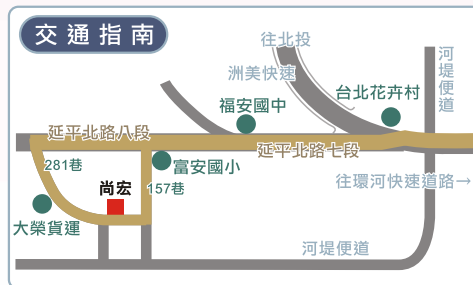

TEL: 886-2-28103355 FAX: 886-2-28101657

總公司·工廠·展示中心：(附設展示中心·歡迎索取目錄)

111 台北市延平北路八段157巷18之10號

電話：(02) 28103355 傳真：(02) 28101657

台中連絡電話：(04) 22035659

高雄展示部：

806 高雄市前鎮區鄭和路56號(與民權二路交叉路口)

電話：(07) 3316967 3310599

● 歡迎親臨本公司鑑賞、指教

● 請由台北環河快速道路→接延平北路六段，左轉延平北路七段、八段(約2公里)過富安國小後左轉→第一條巷道右轉約100公尺

公車指南

● 紅10·536·2·215 往社子方向搭至富安國小站下車

SHUNG HUNG BARBER & BEAUTY CHAIR CO., LTD.

<http://www.shung-hung.com.tw> e-mail: service@shung-hung.com.tw