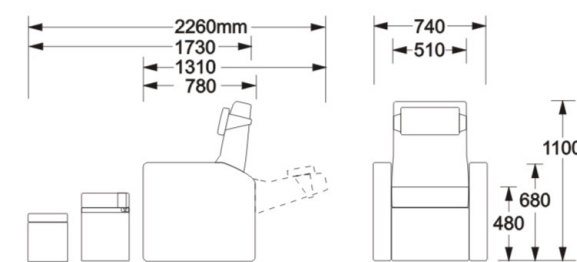

尚宏理容椅業有限公司
SHUNG HUNG BARBER & BEAUTY CHAIR CO., LTD.

* 收合式的腳底按摩椅 · 突破場地限制 · 使用的時候拉開 · 不用的時候收合 · 不佔空間 *

● 椅背無段式調整

養 · 生 · 利 · 器

所謂養生，不只養護有形的肉體，也照顧無形的靈性
 舉凡感官的美學、心智的休憩
 從美容、美甲、按摩、SPA不同面向
 殊途同歸於生命的圓滿 · 集大成於一身
 SH-4328 養生椅，滿足專業的您，多功能的需求

專利所有 · 仿冒必究

SH-4328
 腳底按摩椅 Foot Massage Chair

視聽理容高級用椅、整脊床、指壓油壓床、按摩床

- 椅背採無段式電動操控調整，可調整至最舒適角度
- 底層大空間置物架設計，方便各種配件置放、應用
- 雙枕頭搭配面孔設計，多功能、多用途，一床多用

SH-268
 養生按摩床 Electric Massage Bed

1 拉出大椅凳
 Pull out the Big Stool.

SH-465
 指油壓按摩床 Massage Bed
 長(L)183x寬(W)69x高(H)63 cm