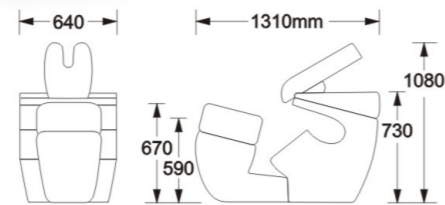

日系風格按摩椅，釋放全身壓力
讓背部的每一寸筋絡都舒活起來

專利所有·仿冒必究

SH-3281
推背按摩椅 Massage Chair

尚宏理容椅業有限公司
SHUNG HUNG BARBER & BEAUTY CHAIR CO., LTD.
http://www.shung-hung.com.tw e-mail: service@shung-hung.com.tw

HEAD OFFICE. FACTORY. SHOW ROOM :

2 掀起椅墊於水平
 Set off the Cushion to the level position.

3 椅墊滑入上方
 Slide the Cushion into the top.

4 拉出小椅凳
 Pull out the Small Stool.

5 小椅凳轉正
 Turn the cushion upside.

SH-480
 美容指油壓按摩兩用床 Massage Bed
 長(L)183x寬(W)69x高(H)63 cm

SH-465
 指油壓按摩床 Massage Bed
 長(L)183x寬(W)69x高(H)63 cm