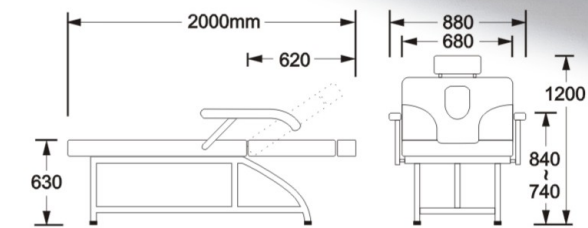

尚宏理容椅業有限公司
SHUNG HUNG BARBER & BEAUTY CHAIR CO., LTD.

* 收合式的腳底按摩椅 · 突破場地限制 · 使用的時候拉開 · 不用的時候收合 · 不佔空間 *

● 椅背無段式調整

養 · 生 · 利 · 器

所謂養生，不只養護有形的肉體，也照顧無形的靈性
 舉凡感官的美學、心智的休憩
 從美容、美甲、按摩、SPA不同面向
 殊途同歸於生命的圓滿 · 集大成於一身
 SH-4328 養生椅，滿足專業的您，多功能的需求

專利所有 · 仿冒必究

SH-4328
 腳底按摩椅 Foot Massage Chair

視聽理容高級用椅、整脊床、指壓油壓床、按摩床

- 椅背採無段式電動操控調整，可調整至最舒適角度
- 底層大空間置物架設計，方便各種配件置放、應用
- 雙枕頭搭配面孔設計，多功能、多用途，一床多用

SH-268
 養生按摩床 Electric Massage Bed

1 拉出大椅凳
 Pull out the Big Stool.

SH-465
 指油壓按摩床 Massage Bed
 長(L)183x寬(W)69x高(H)63 cm