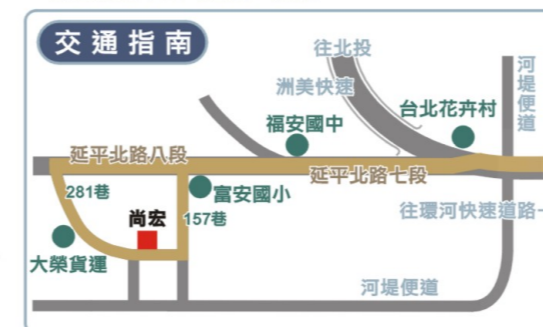

高雄展示部:

806 高雄市前鎮區鄭和路56號 (與民權二路交叉路口) 電話: (07) 3316967 3310599

版權所有·翻印必究

印刷目錄之色澤與實物有些差異，以實物為準

●歡迎親臨本公司鑑賞、指教

●請由台北環河快速道路→接延平北路六段，左轉延平北路七段、八段 (約2公里) 過富安國小後左轉→第一條巷道右轉約100公尺

公車指南

●紅10·536·2·215 往社子方向搭至富安國小站下車