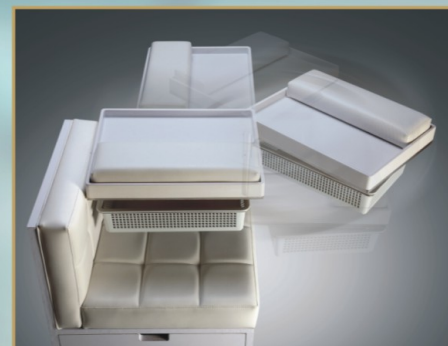

《美甲精靈》活動式美甲椅

美甲師的移動城堡

* 不佔空間：收合起來可靜置角落
* 機動性高：搭配煞車輪移動自如

* 升降式桌檯：可配合客人之身長
* 雙重角色：美甲師或顧客皆可坐

SH-178
美甲椅 Manicure Chair

SH-168
美甲椅 Manicure Chair

專利所有 · 仿冒必究

● 桌面，工作籃360度旋轉
Table & Drawer 360 degree rotation.

● 桌面，工作籃高度調整
Table & Drawer height adjustable.

美甲配件：

修指甲椅 (高)
High Stool

修指甲椅 (低)
Low Stool

圓腳墊
Round Cushion
Stand

泡腳盆
Basin Stand

微笑架
Smile Stand

● 舒適背靠 (SH-178)
Backrest available.