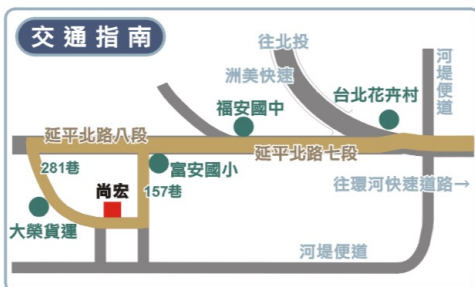

TEL: 886-2-28103355 FAX: 886-2-28101657

總公司 · 工廠 · 展示中心 :

1 1 1 台北市延平北路八段157巷18之10號 (附設展示中心 · 歡迎索取目錄)

電話: (02) 28103355 傳真: (02) 28101657

台中展示部 :

4 0 4 台中市西屯路一段354號 (與健行路交叉路口)

電話: (04) 22035659

高雄展示部 :

8 0 6 高雄市前鎮區鄭和路56號 (與民權二路交叉路口)

電話: (07) 3316967 3310599

● 歡迎親臨本公司鑑賞、指教

● 請由台北環河快速道路→接延平北路六段，左轉延平北路七段、八段 (約2公里) 過富安國小後左轉→第一條巷道右轉約100公尺

公車指南

● 紅10 · 536 · 2 · 215 往社子方向搭至富安國小站下車

版權所有 · 翻印必究

印刷目錄之色澤與實物有些差異，以實物為準