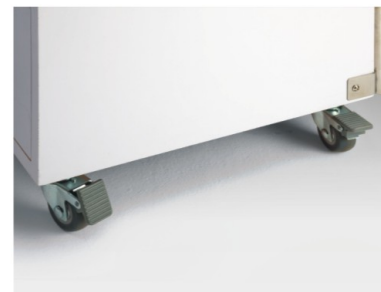

《美甲精靈》活動式美甲椅

美甲師的移動城堡

* 不佔空間：收合起來可靜置角落
* 機動性高：搭配煞車輪移動自如

* 升降式桌檯：可配合客人之身長
* 雙重角色：美甲師或顧客皆可坐

SH-178
美甲椅 Manicure Chair

SH-168
美甲椅 Manicure Chair

專利所有 · 仿冒必究

● 桌面，工作籃360度旋轉
Table & Drawer 360 degree rotation.

● 桌面，工作籃高度調整
Table & Drawer height adjustable.

美甲配件：

修指甲椅 (高)
High Stool

修指甲椅 (低)
Low Stool

圓腳墊
Round Cushion
Stand

泡腳盆
Basin Stand

微笑架
Smile Stand

● 舒適背靠 (SH-178)
Backrest available.

● 活動式扶手軟墊
Movable hand cushion.

● 雙層置物抽屜
Two drawers.

● 煞車輪
Wheel with brake.

SH-168
長(L)44x寬(W)40x高(H)73cm

SH-178
長(L)49x寬(W)43x高(H)73cm